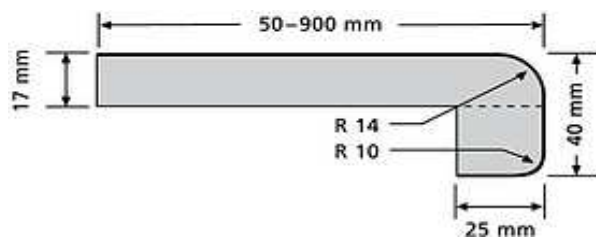

HELOLIT - a kompakt belső

A Helolit belső ablakkönyöklő különleges vízvezető tulajdonságokkal rendelkező faforgácslapból készül, elülső oldalán ragasztott profillal.

Felülete rendkívül ellenálló dekoritlemezzel van borítva, az alsó oldala speciális vízvezető fóliabevonatot kapott. Mindezeknek köszönhetően rendkívül strapabíró, ütés- és karcálló, jó nedvességtűrő tulajdonságokkal rendelkezik. A termék elülső éle duplán lekerekített, felül a rádiusz 14 mm, alul 10 mm.

A terméket azoknak ajánljuk, akik szeretik a hagyományos, lekerekített formákat.